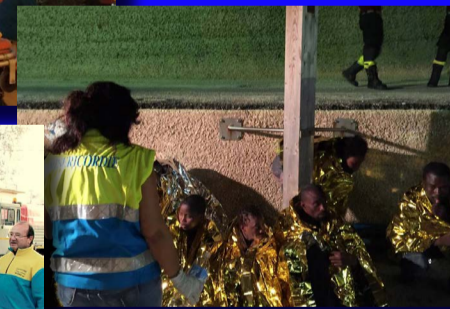

Da gennaio a maggio 2016

Occasioni informative e formative a carattere nazionale nelle aree prioritarie. Si sviluppano come **seminari** (con elementi maggiormente orientati sul confronto) o come **workshop** (con elementi maggiormente orientati sull'apprendimento).

WORKSHOP

Salute di prossimità

AFFIANCO

Sardegna (Villanova) - **30 gennaio**

Migranti

OPERA NOSTRA

Puglia (Otranto) - **27 febbraio**

Nuove povertà

DISTANZE VICINE

Sicilia (Marineo) - **16 aprile**

Giovani

ENERGIE ALTERNATIVE

Puglia (Monopoli) - **21 maggio**

SEMINARI

DISAGIO GIOVANILE

Sardegna (Cagliari) - **4 e 5 marzo**

PROGETTAZIONE SOCIALE

Calabria (Lamezia Terme e S. Marco Argentano)

29 aprile - 1 maggio

SALUTE DI PROSSIMITÀ E DISABILITÀ

Sicilia (Augusta) - **7 e 8 maggio**

MINORI & DEVIANZA

Campania (Coord. Salerno) - **14 e 15 maggio**

GIOVANI E PROTAGONISMO

Sicilia (S. Piero Patti) - **25 e 26 giugno**

PROSSIMITÀ

Basilicata (Potenza) - **2 e 3 luglio**

DOC

Da gennaio a novembre si svolgono le giornate di **DOC (Dirigenti Operatori di comunità)**. Si tratta di momenti di incontro che proseguono il lavoro del Laboratorio Alzaia con particolare attenzione al processo di sviluppo delle Misericordie come Organizzazioni di Comunità in grado di rispondere sempre di più e meglio alle nuove urgenze sociali.

I prossimi incontri si terranno in:

Lazio, Umbria, Toscana, Emilia Romagna, Nord Ovest, Nord Est, Sardegna, Campania, Calabria, Marche-Abruzzo-Molise.

Per novità e aggiornamenti: www.misericordie.it

Per info: alzaia@misericordie.org

Tutte le iniziative rientrano nel percorso dell'Anno Giubilare straordinario della Misericordia